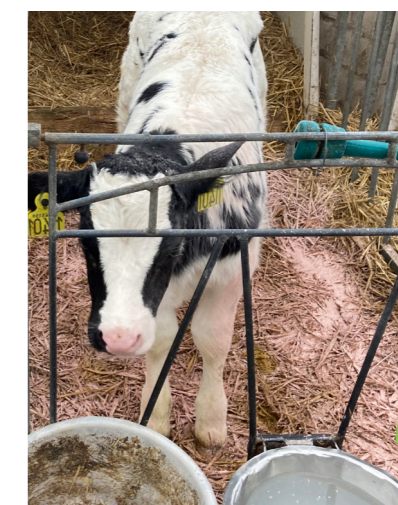

Fjerkræ

- Hele bundarealet
- Ved drikkeområder
- I reder og bure m.m.

DOSERING

Nova X-Dry doseres med 50 gram pr. m², 1 – 4 gange om ugen afhængigt af staldmiljø.

Ved opstart 4 gange den første uge.